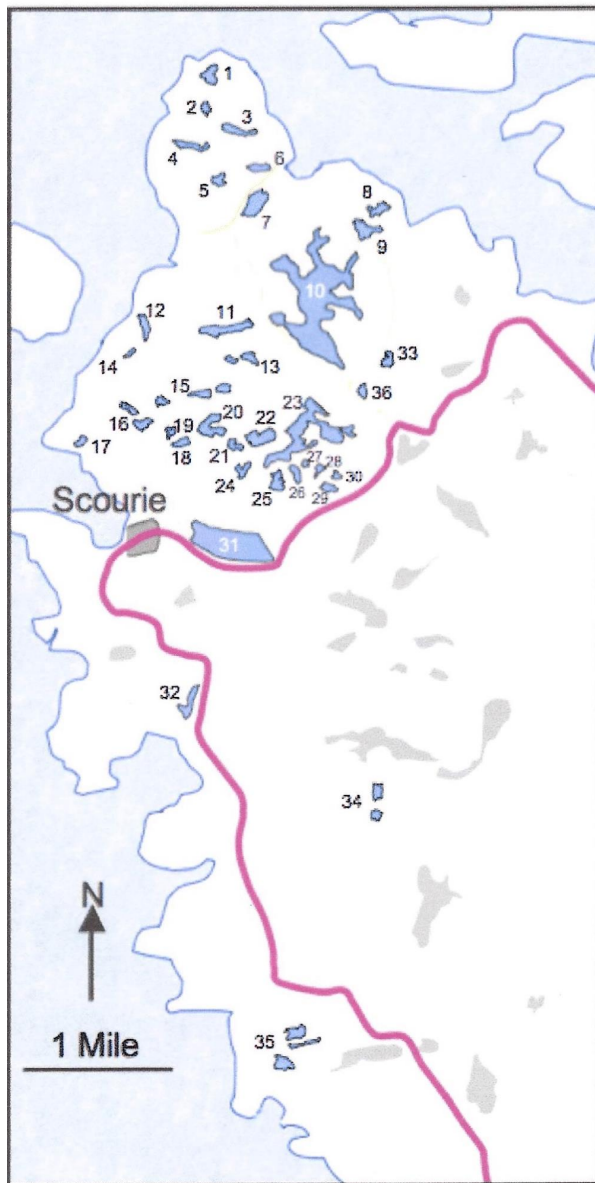

Lochs

1	Loch Rhu Dhu	NC 166 509
2	Loch Na Accrarsaid	NC 166 504
3	Caol Loch [upper]	NC 168 502
4	Caol Loch [lower]	NC 164 500
5	Loch Phol Dorch	NC 166 496
6	Loch Lis	NC 170 497
7	Loch Gobhloch	NC 174 491
8	Loch Drium Na Collie	NC 187 490
9	Loch Na H'Arigh Glaise	NC 184 488
10	Loch Nam Brac	NC 173 478
11	Caol Loch	NC 168 475
12	Lochan Mhuinan	NC 156 474
13	Loch Na Creige	NC 167 472
14	Loch Dornaidh	NC 155 471
15	Lochan Phol Drollach	NC 165 465
16	Lochan Bealach An Eilean	NC 158 462
17	Lochan Creige 'Mhail	NC 149 459
18	Lochan Breishmi	NC 163 459
19	Lochan Phol Nighe	NC 162 461
20	Loch 'Mhicie	NC 167 462
21	Loch Bealach Nam Piob	NC 164 458
22	Loch Laicheard Beg	NC 170 458
23	Loch Laicheard 'Mhor	NC 187 461
24	Loch Suil Or	NC 172 455
25	Plantation Loch	NC 174 453
26	Harvey Brown Loch	NC 178 454
27	High Rock Loch	NC 181 455
28	Fern Loch	NC 183 454
29	Loch Struapanach	NC 184 452
30	MacKay's Loch	NC 185 454
31	Loch Bhadaidh Daraich	NC 161 446
32	Loch Damh Mor	NC 159 429
33	Clar Loch	NC 188 474
34	Lochain Creige Duibhe	NC 188 407
35	Chalbha	NC 174 375
36	Loch Phreasain Chaltuinne	NC 188 465